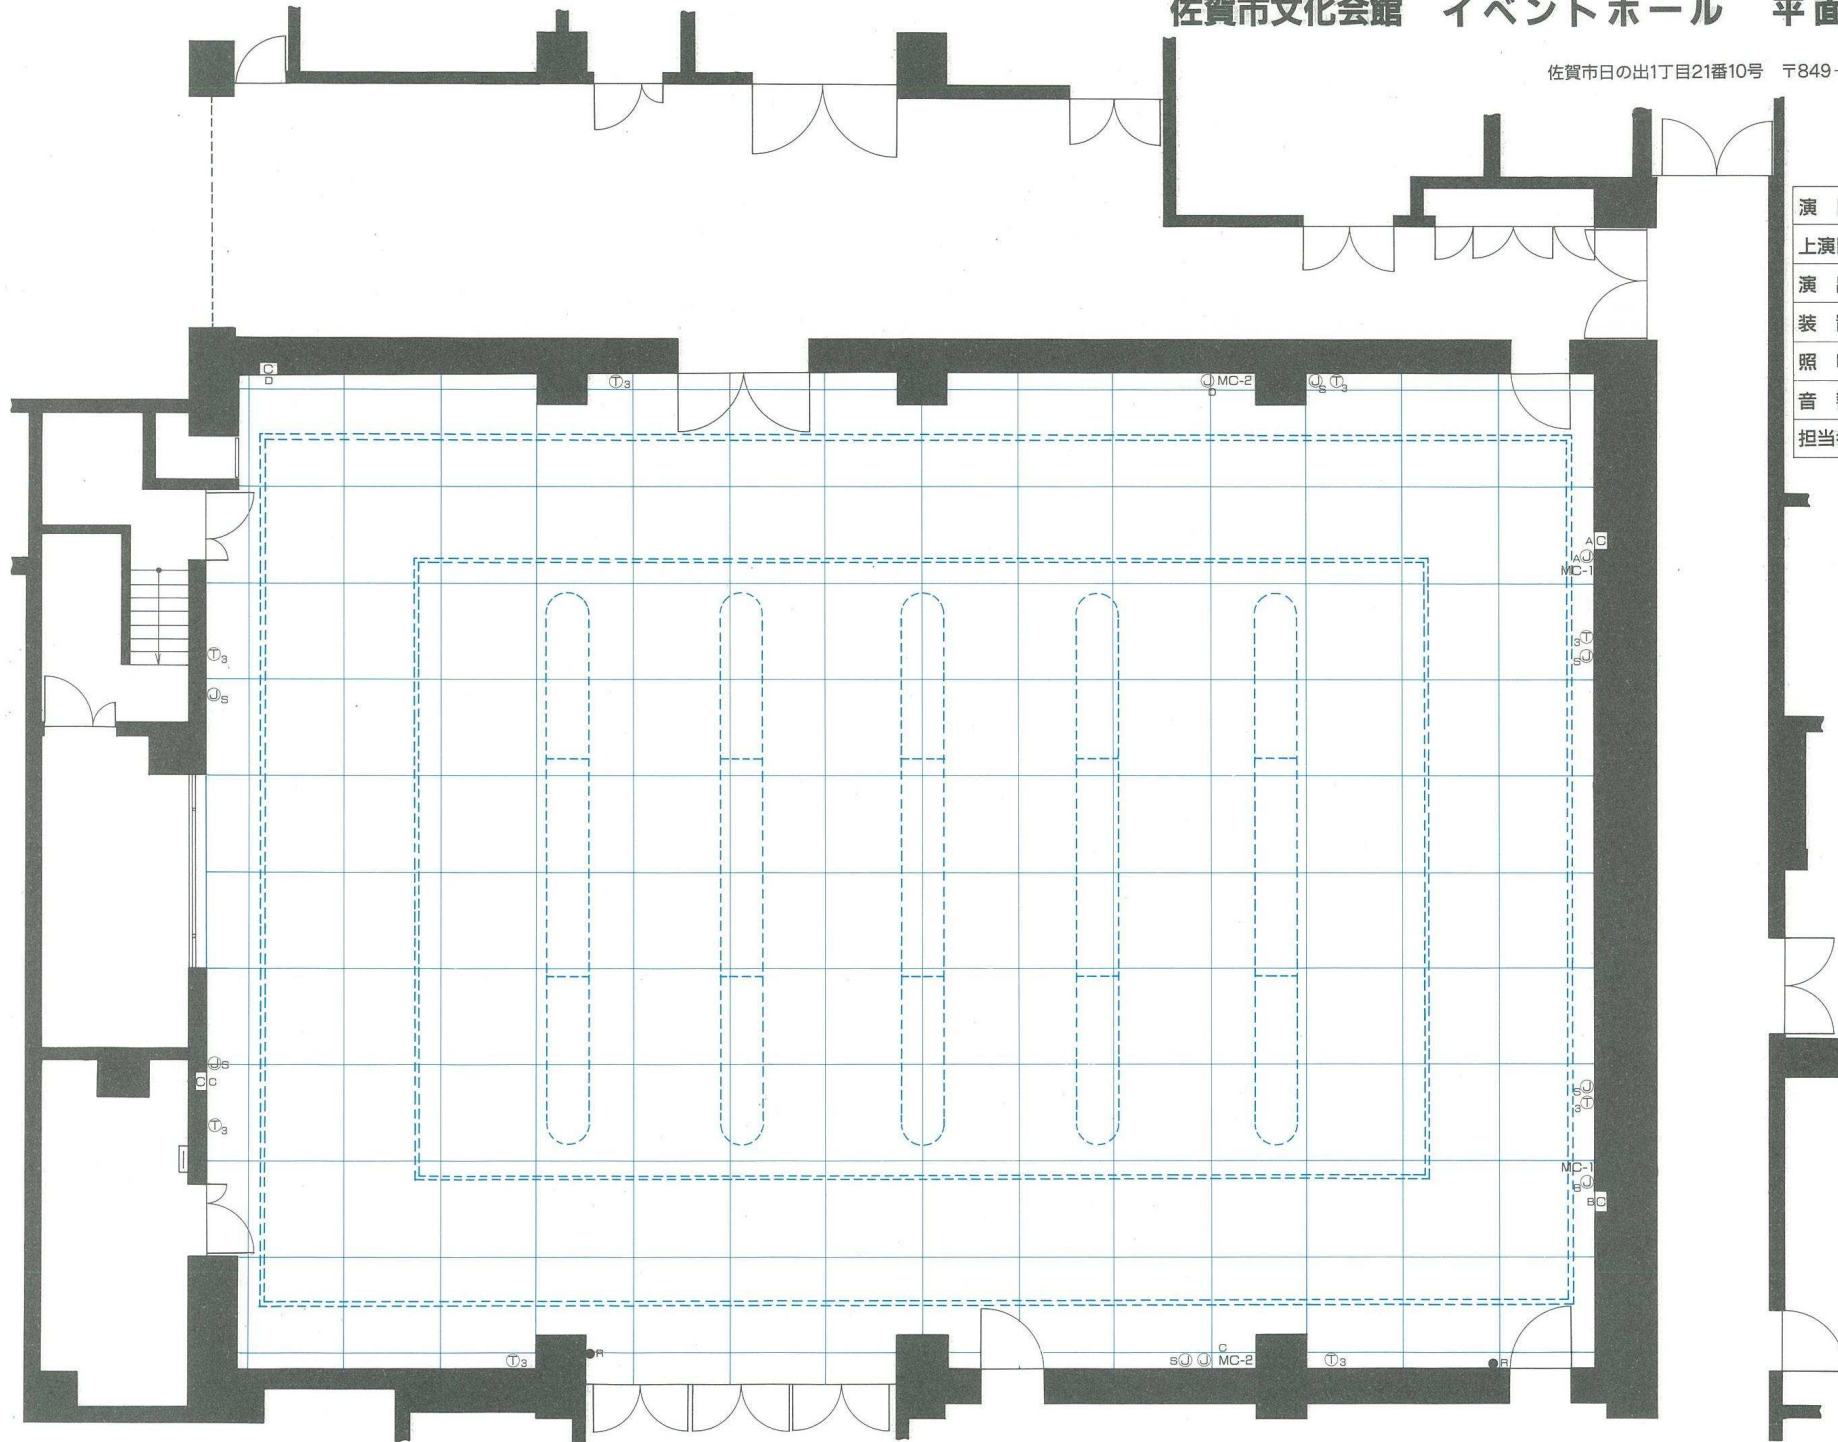

佐賀市文化会館 イベントホール 平面図 縮尺 1/100

佐賀市日の出1丁目21番10号 〒849-0923 TEL.(0952)32-3000

演目	
上演目	
演出	
装置	
照明	
音響	
担当者	